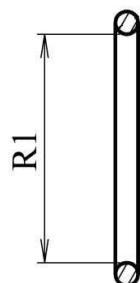

Racores JIC 37º

Uniones rectas JIC 37º

Juntas para Macho JIC FKM verde

Dureza Shore A 75 +/- 5

Artículo	R1	Detalles
JTVJIC07	7/16" 20h UNF	4x1
JTVJIC09	9/16" 18h UNF	7x1
JTVJIC12	3/4" 16h UNF	10x1
JTVJIC17	1"1/16 12h UNF	16x1
JTVJIC21	1" 5/16 12h UN	20x1
JTVJIC26	1"5/8 12h UNF	28x1